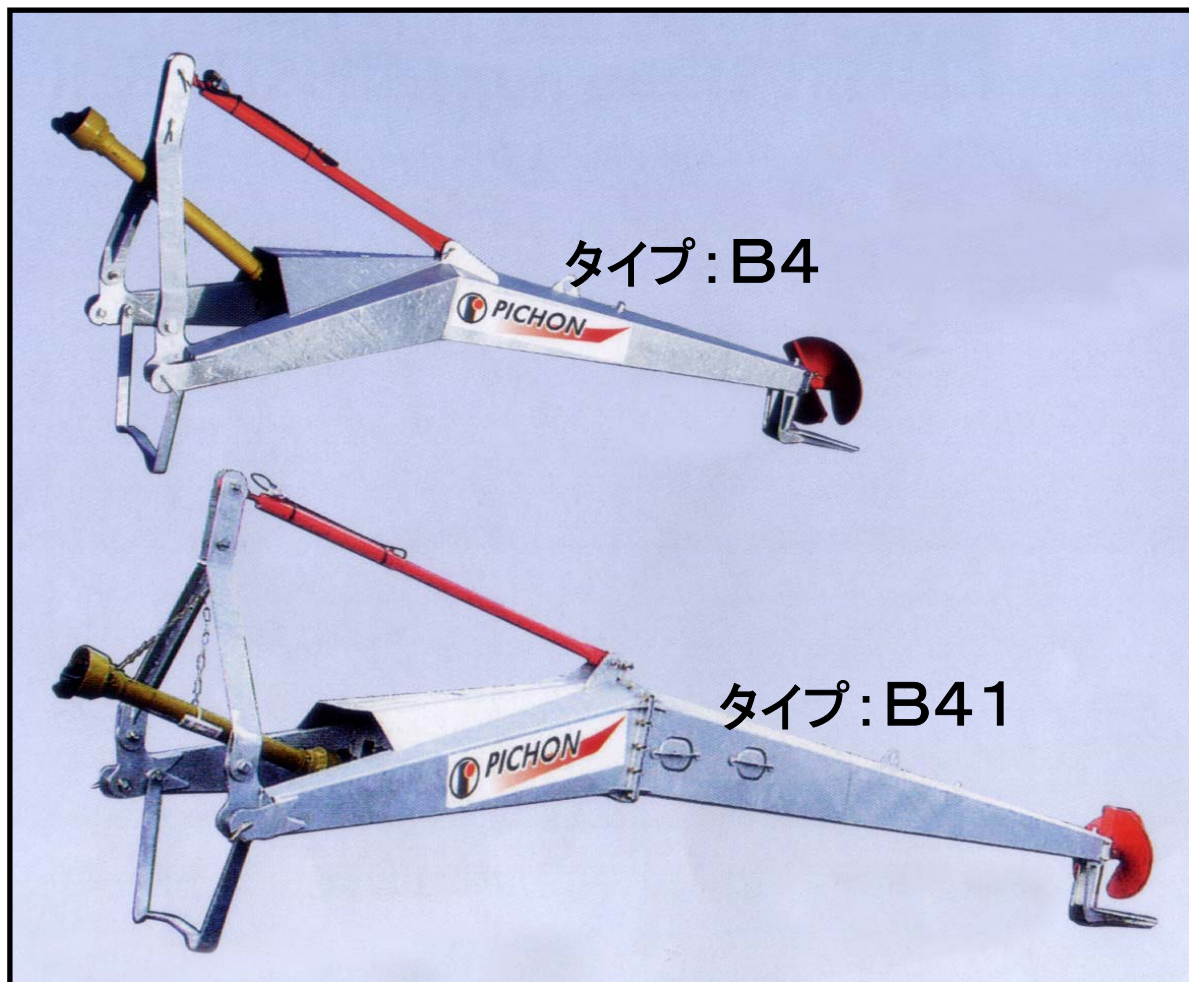

ピション スラリーミキサー

スラリーの最適なコンディショニング

タイプ: B4

タイプ: B41

- ・大径プロペラ (600mm) による圧倒的攪拌能力!!
- ・オール亜鉛メッキによる高耐久性!!
- ・優れた経済性!!

●主要諸元

| 型式 | 作業深さ | プロペラ径 | 重量 |
|-----|------|-------|-------|
| B4 | 3.5m | 600mm | 380kg |
| B41 | 5m | 600mm | 620kg |