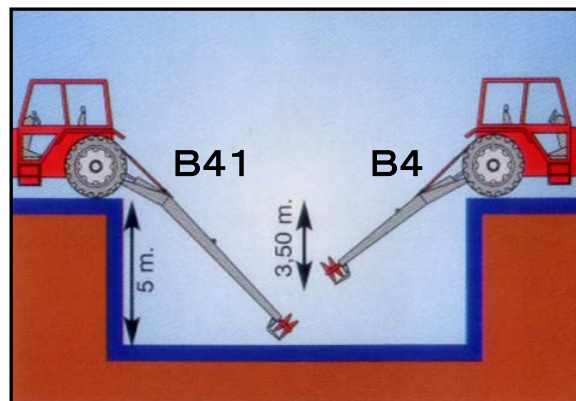

作業深さ

取扱販売店

株式会社 中セキ北海道

本社 〒068-0014
北海道岩見沢市東町2条7丁目 1004 番地 1
TEL:0126(22)3388 FAX:0126(25)5645

道東支社 〒080-2462
北海道帯広市西22条北1丁目13番地
TEL:0155(37)3427 FAX:0155(37)6960