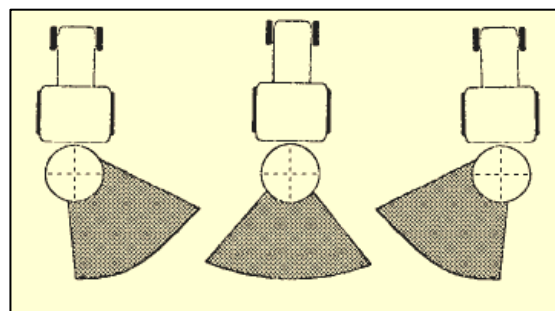

アジテーター

ホッパー内を大きく回転するアジテーターは鶏糞や融雪材など、粒径が大きく軽い肥料のブリッジを防ぐ効果があります。

散布ディスク

散布ディスク・シャッター部は防錆効果が高い特殊塗装を施してあります。散布量は手動で開閉は油圧で行います。

散布パターン

散布パターンはワンタッチで右側・中央・左側散布へと変更できます。隣接畑際や道路端への散布が効率よく行う事が出来ます。

炭酸カルシウムなどを使用する融雪材散布作業は、通常のブロードキャスターでは難しかった作業も、大きな散布シャッター開口度とアジテーターの機能により、確実に行う事ができます。

融雪材そのものを、散布幅を小さく強制的に圃場や道路へと散布しますので、大きな融雪効果が期待できます。

【標準装備品】

【注文装備品】

油圧式シャッター開閉装

リミッター

散布シャッターの開閉が簡単に油圧で操作できます。

融雪材などが側方に飛散するのを防ぎます。着脱は容易に行う事ができます。

【主要諸元】